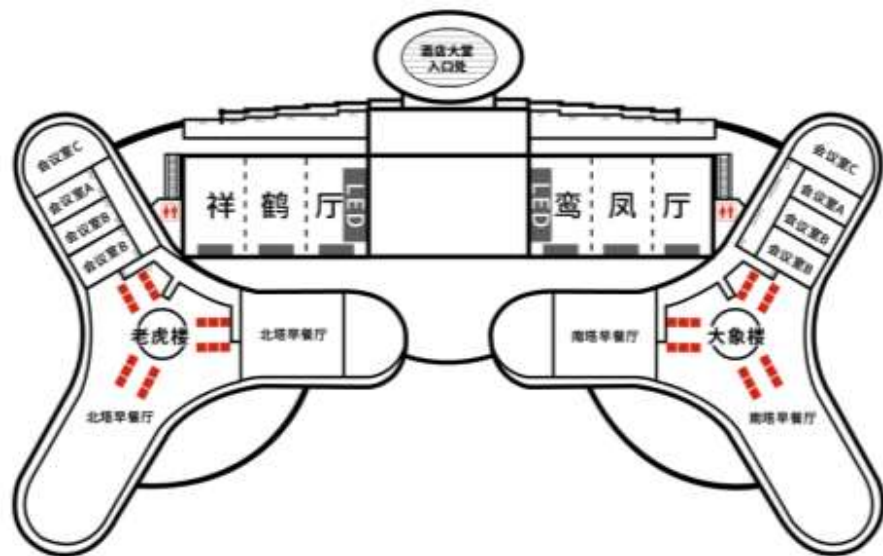

PART II
Longemont Animal World Hotel

酒店宴会厅

Hotel Conference Center

酒店会议室

Hotel Conference Room

动物世界大酒店 2F 会议室

Animal World Hotel 2F Meeting Room

酒店南北塔楼分别设有3个会议室与1个包厢。
There are three meeting rooms and one box in both the north and south tower of the hotel.

动物世界大酒店会议室、包厢容量及尺寸

会议场地	数量	长*宽*高 (m)	面积 (m ²)	设备
南塔会议室	3	17*7.8*3.7	150	投影仪
北塔会议室	3	17*7.8*3.7	150	投影仪
南塔包厢	1	半圆 (半径:11.1,高: 4)	162	
北塔包厢	1	半圆 (半径:11.1,高: 4)	162	

PART II
International Conference Center

会议礼仪服务

International Conference Center 2F

太湖龙之梦乐园礼仪队提供高水准礼仪增值服务

The Taihu lake Longemont Paradise Etiquette Team provides high standard etiquette value-added services

已开放乐园游乐项目

龙之梦动物世界

- 占地1600亩，分步行区、车行区两个游览区域
- 数百种野生动物，与动物零距离接触
- 五大动物科普秀，寓教于乐
- 充满童趣的儿童乐园，八大项目畅玩
- 参观5000平米的古森林博物馆

龙之梦图影湿地公园

- 国家4A级景区，需乘船上岛
- 面朝太湖，三面环山
- 腹拥湿地，依山为图，映水为影
- 原生态展示农耕文化，旅游观光民俗风情体验

已开放乐园游乐项目

龙之梦太湖古镇

- 总建筑面积66万方，分东西两个片区规划建设有10个大型剧院，20000个演艺席位，9公里长的老街
- 打造成国民演艺之都，让游客一眼看遍天下戏
- 目前每晚两场水舞秀，声光水影的视听盛宴免费供游客观看

龙之梦嬉水世界