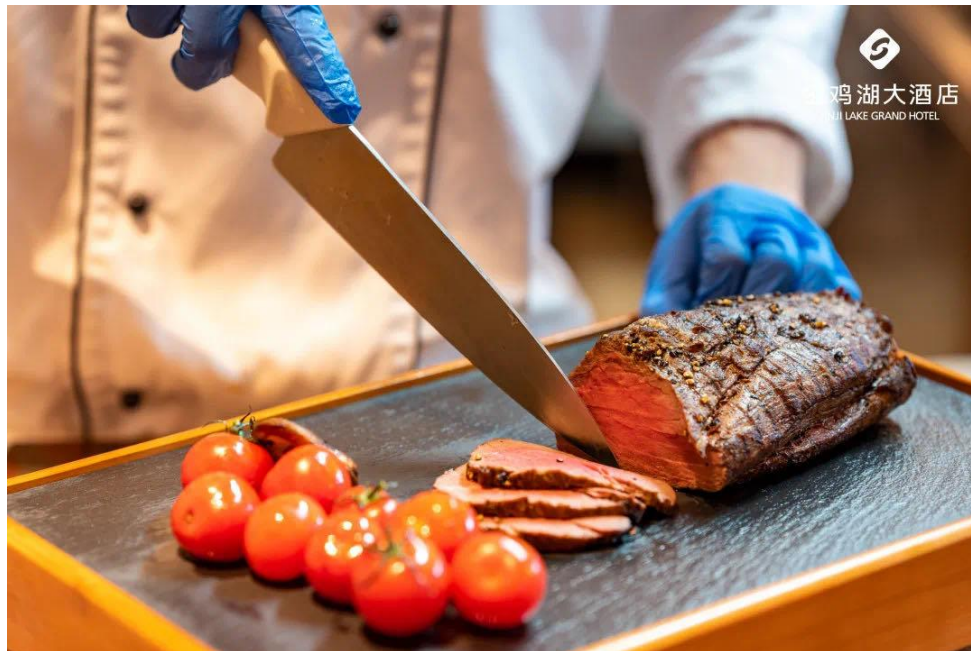

9月美食节

Food Festival

- ◆ 烤澳洲菲力牛排
- ◆ 香煎法式鹅肝
- ◆ 蒸汽乳山生蚝
- ◆ 法式烤羊腿
- ◆ 德式烤猪肘
- ◆ 美式迷迭香黄油烤鸡
- ◆ 美式香烤BBQ肋排
- ◆ 台湾卤肉饭

308元/位

~~398~~元/位

【品质】
国企质量，只为做到最好！

【超值】
酒店308/位的豪华自助餐，结算价只需188！！

聚會玩