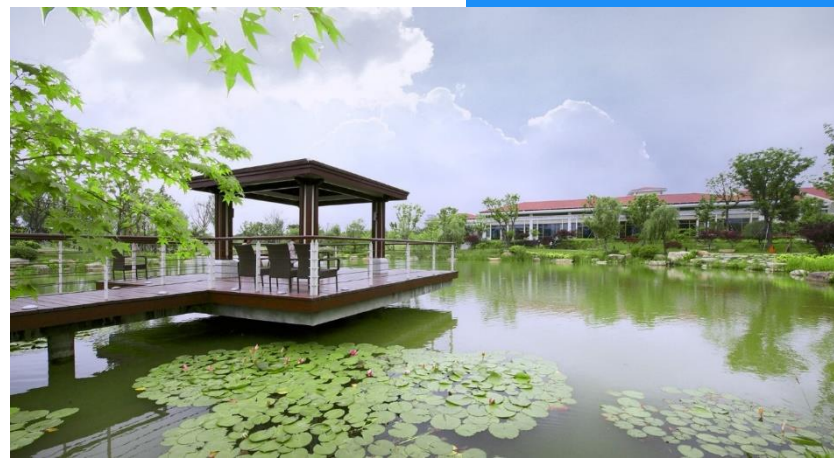

吃鸡战场

紧张刺激!

3000平超大户外吃鸡战场，多种地形掩体设置，这才是吃鸡应有的样子!

真·湖景战场

【金鸡湖大酒店】

国企五星级酒店，品质保障。

坐拥独墅湖20000平天然园区。

高端餐饮住宿配套，可执行多种活动需求。

真湖景 战场

场地位于金鸡湖大酒店内，毗邻独墅湖全景，隔岸苏州中心

战场掩体

战斗体验

项目特色

团队感 | 减压 | 生存

“战场上，**活下来就是胜利**”

半天活动流程