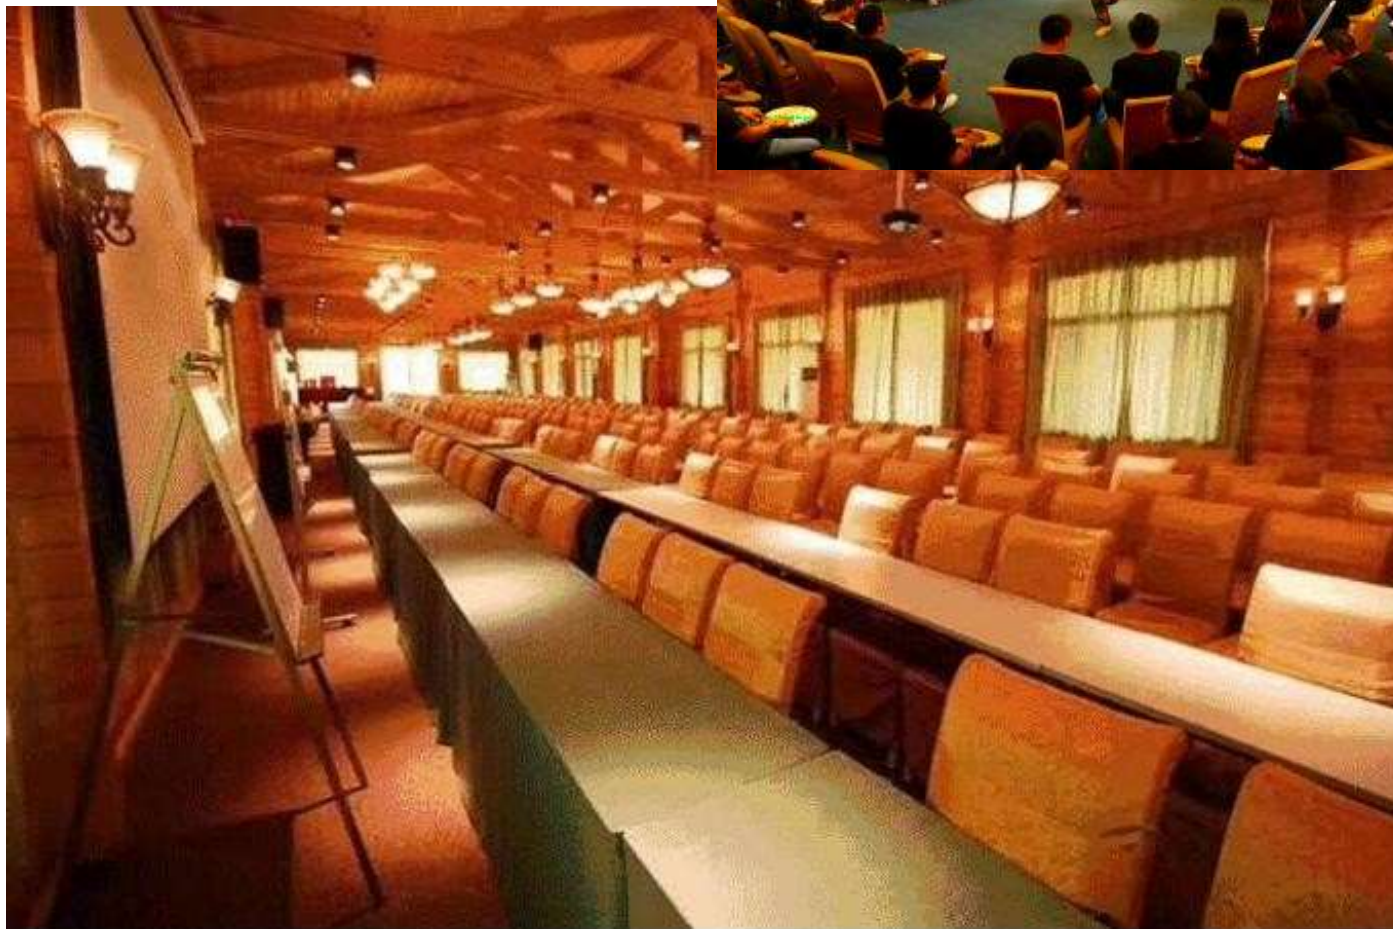

健康
有机

纯天然的绿色在指尖游走
新鲜的滋味在舌尖激荡
让我们动起来
体验一场关于健康的
采摘乐

会议

商务会议

拥有多个大型会务中心，
适用于各种企业活动，
配套设施齐全，
可容纳500人以上。

企业团建

团建 拓展

经典的户外活动方式、
丰富而又独特的活动内容，
传播和谐健康的户外文化、
达到超越自我、
磨练意志的目的。